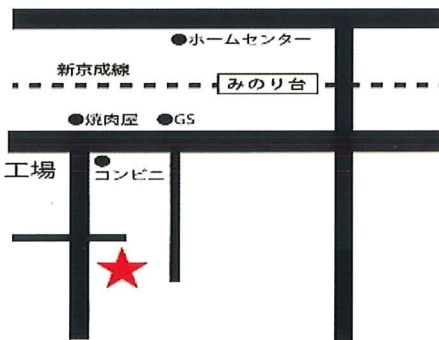

主催

リユース工房みらいず & ワーク・ライフまつさと

日頃のご愛顧に感謝を込めて!!

12 / 6 日

各日
開店 / 10:00
閉店 / 14:00

年末! リユース品

大感謝

フェア in 駐車場他

2020

中古家具
大特価販売!

その他、豆のちからの豆腐、
ワーク・ライフまつさとの
乾燥野菜、など、
おいしいものたくさん!

リユース工房 みらいず

〒270-2231
千葉県松戸市稔台7-31-1

☎047-710-7201