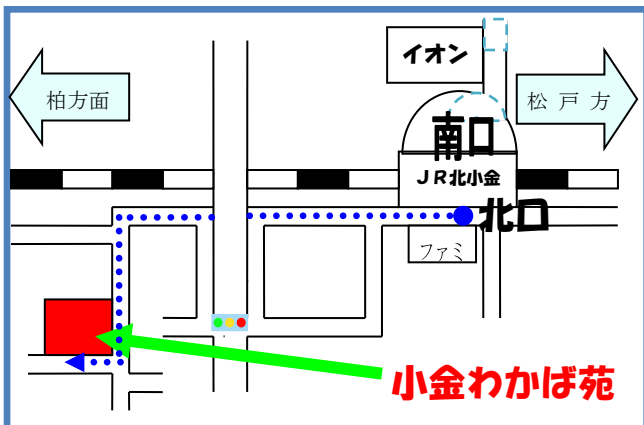

小金わかば苑

# 陶芸教室

開催日 平成30年12月8日(土)  
午前10:00~11:00

一緒に陶芸を行なってみませんか！？  
講師がサポートするので初めての方でも  
オリジナル作品が楽しみながら作れます。

気楽にお問い合わせ下さい。

お問合せ先

生活介護事業所 小金わかば苑  
松戸市東平賀655-2  
TEL047-330-5511 (担当 岩田・大熊)  
費用 1000円 (粘土500g)  
小皿 3枚程作れます  
定員 10名程

※北小金駅北口下車 徒歩8分